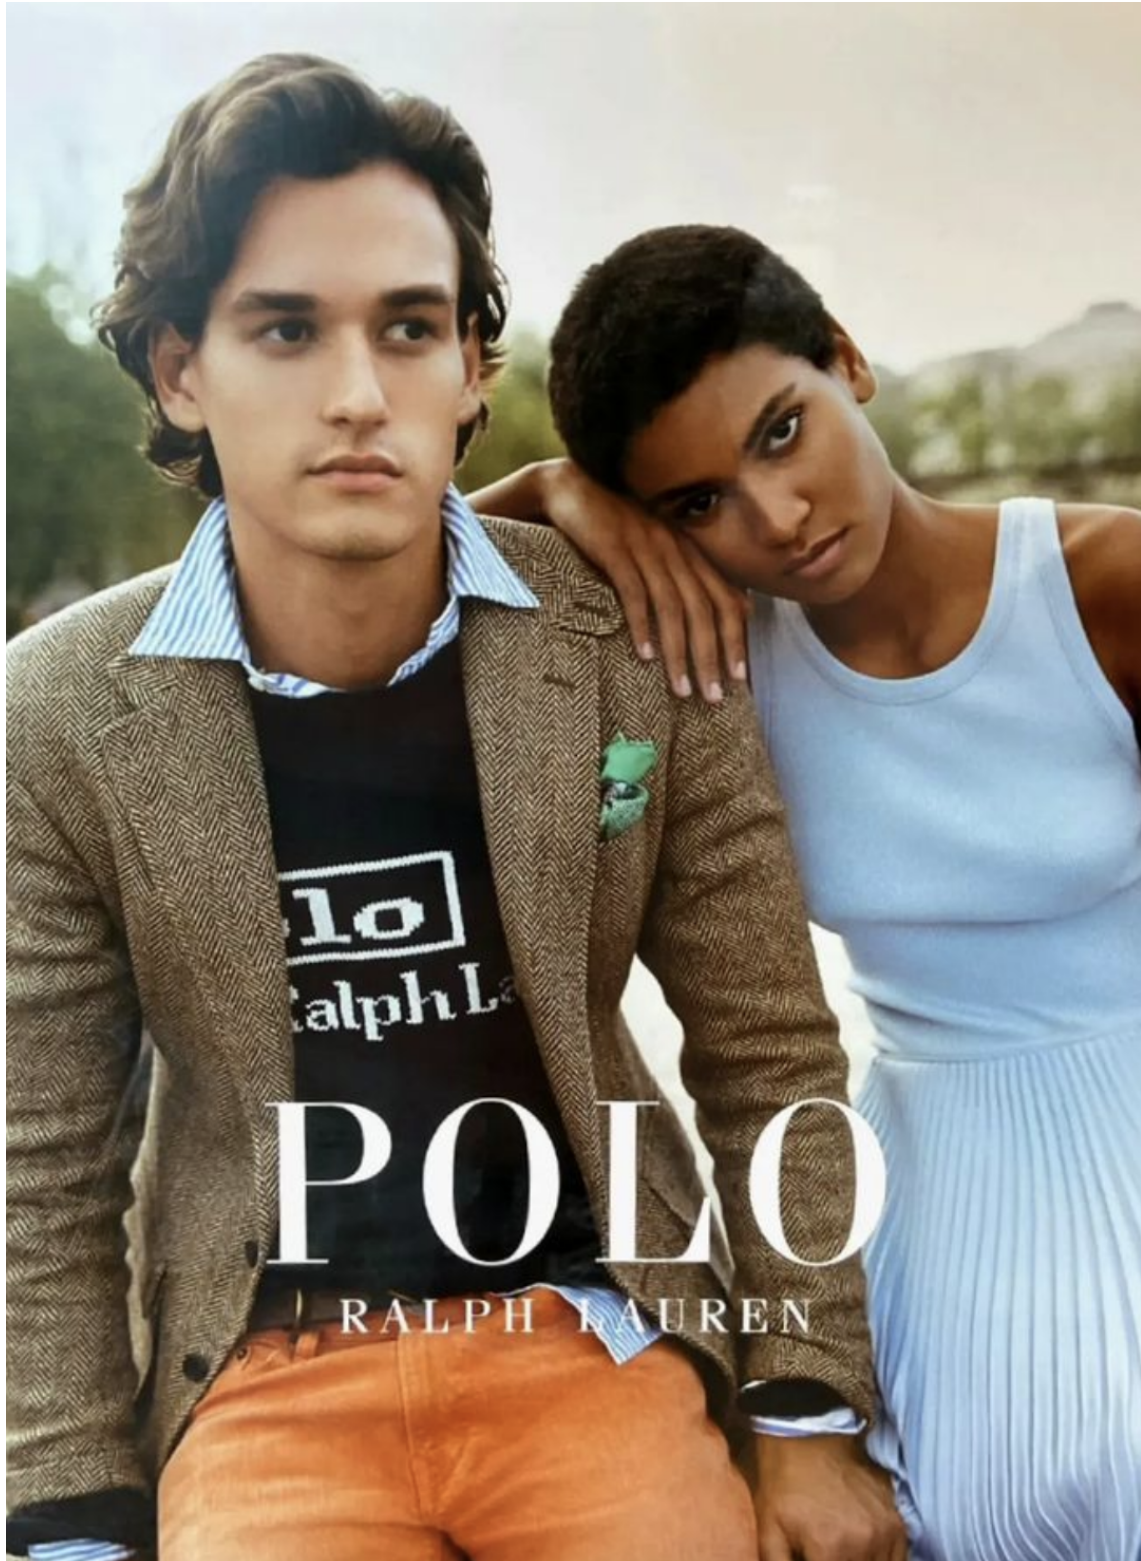

DEBORA GOMES

height 179 cm · bust 81 cm · cup B · waist 60 cm · hips 90 cm · dress 36
shoes size 40 · hair black · eyes brown